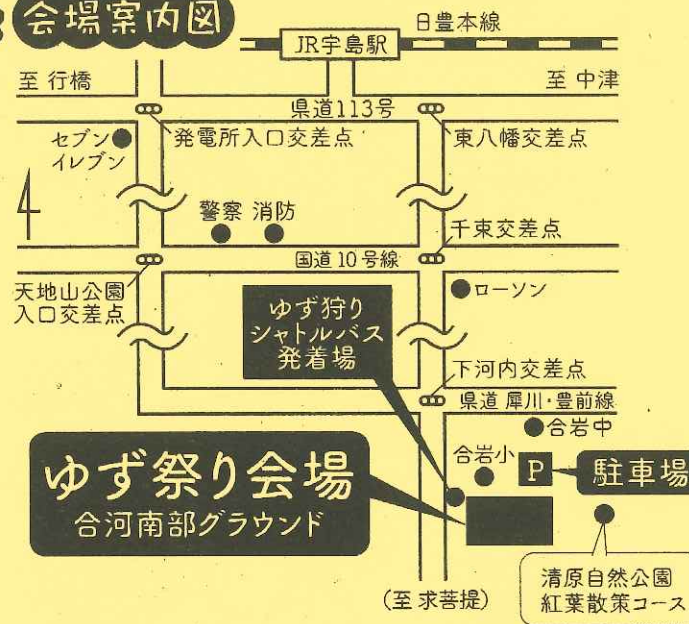

# 合河 ゆず祭り

とき  
11月23日(金・祝)  
午前9時~

楽しい  
イベントが  
いっぱい!

ところ  
合河南部グラウンド  
豊前市下河内81-5

会場案内図

ゆず祭り会場  
合河南部グラウンド

お問合せ 合河公民館 TEL 0979-88-2001

ゆず祭り名物!  
ゆずたたき売り  
●14:25 ~ 14:55

ゆず直売会  
手塩にかけて育てた香り高い柚子です!

合鴨レース  
●1回目 11:00~ ●2回目 13:30~

ゆず狩り 有料  
お一人様 500円  
無料シャトルバス運行!  
合岩小学校前バス停発  
●1回目 11:00~  
●2回目 13:00~

もちつき 無料  
●10:30~12:00  
ゆず酢もち  
きな粉もちふるまい

もちなげ ●15:00~

合河地区物産販売  
\*合河の新鮮お野菜販売  
\*合岩小学校 ゆずジャム・もち米  
\*合岩中学校 梅干販売