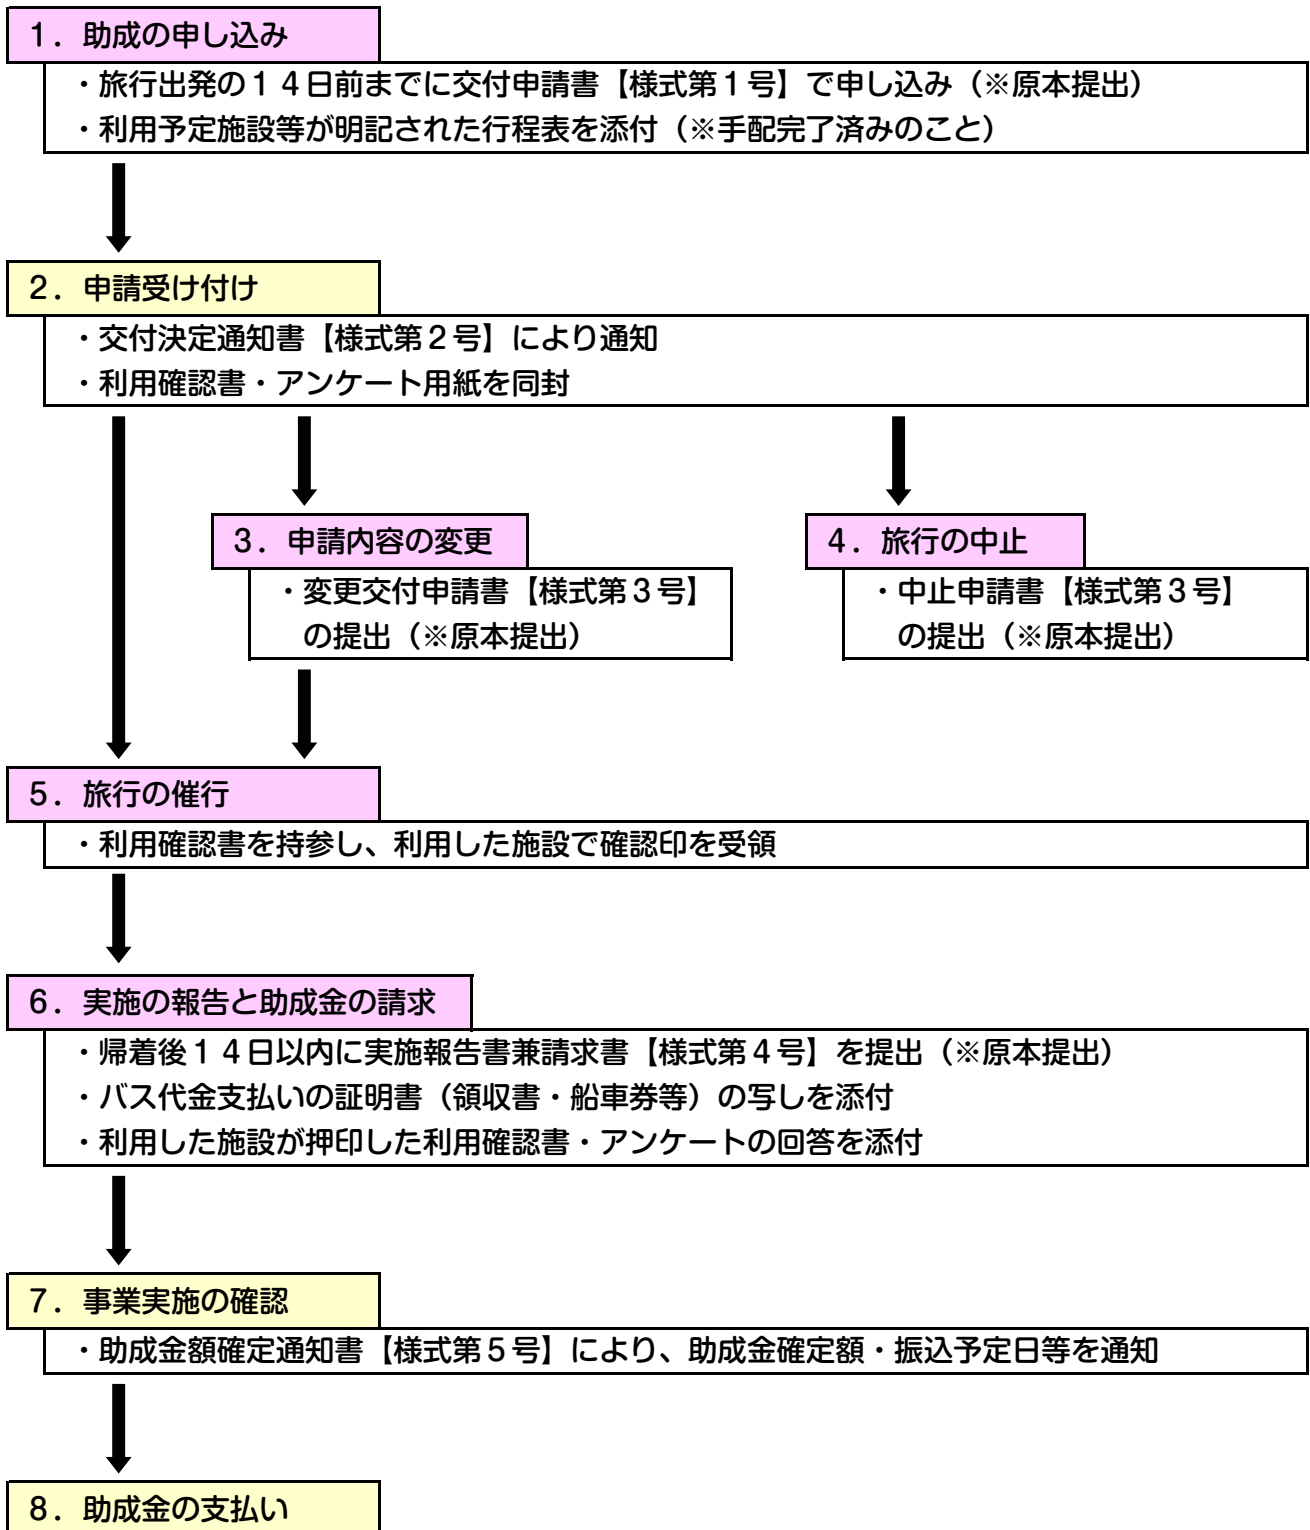

# 豊前市貸切バス利用団体助成事業 事業の流れ

※   は申請者の手続き、  は豊前市観光協会の手続きです  
※ 法令違反等の不正が発覚した場合、交付決定の取り消しおよび助成金の返還請求を行います